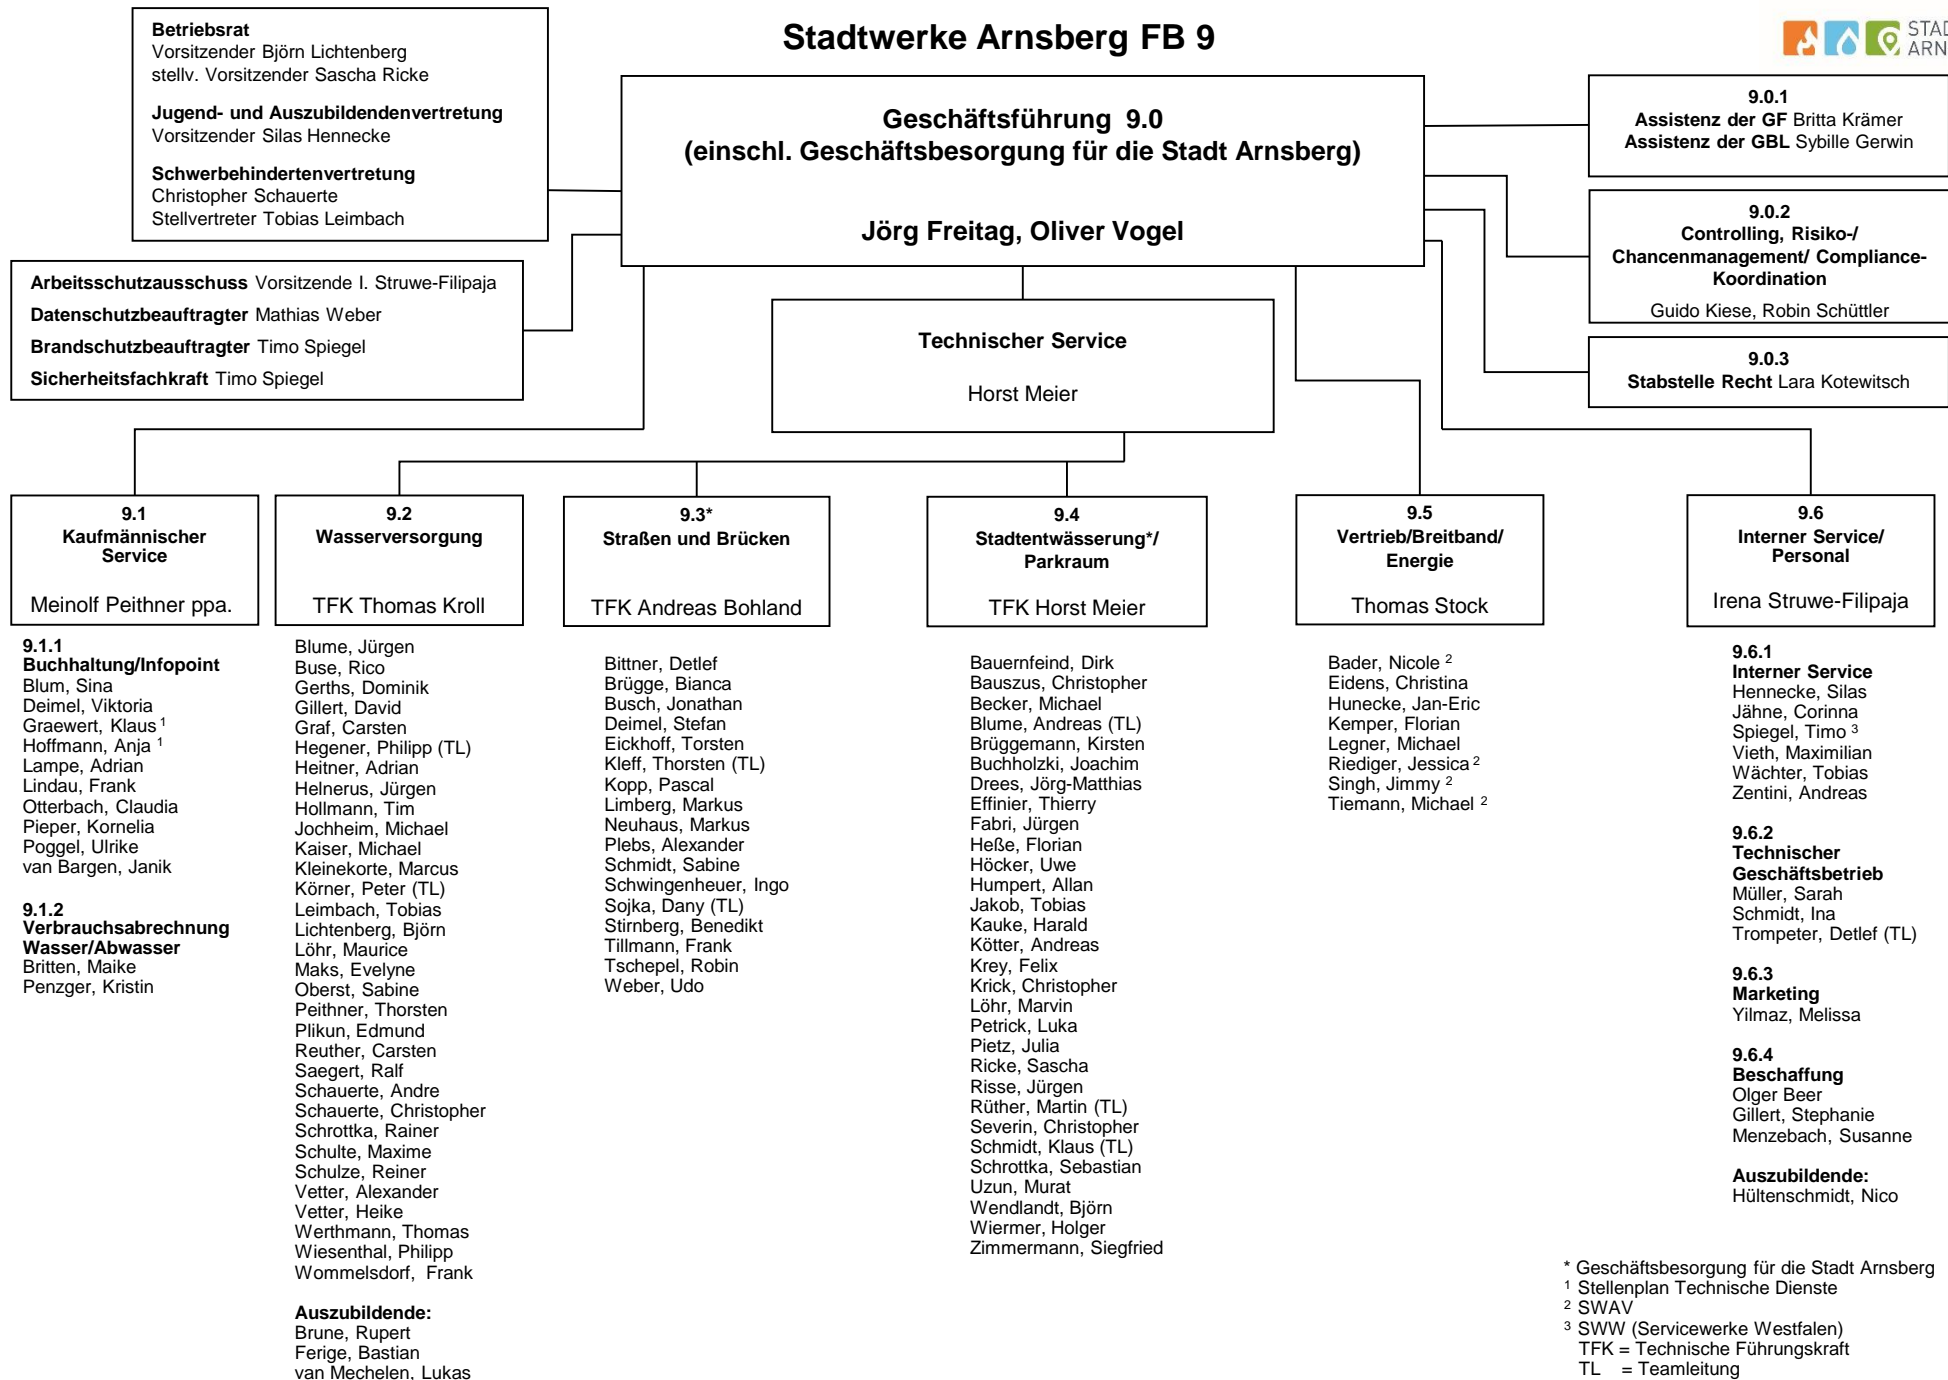

Stadtwerke Arnsberg FB 9

* Geschäftsbesorgung für die Stadt Arnsberg
¹ Stellenplan Technische Dienste
² SWAV
³ SSW (Servicewerke Westfalen)
 TFK = Technische Führungskraft
 TL = Teamleitung