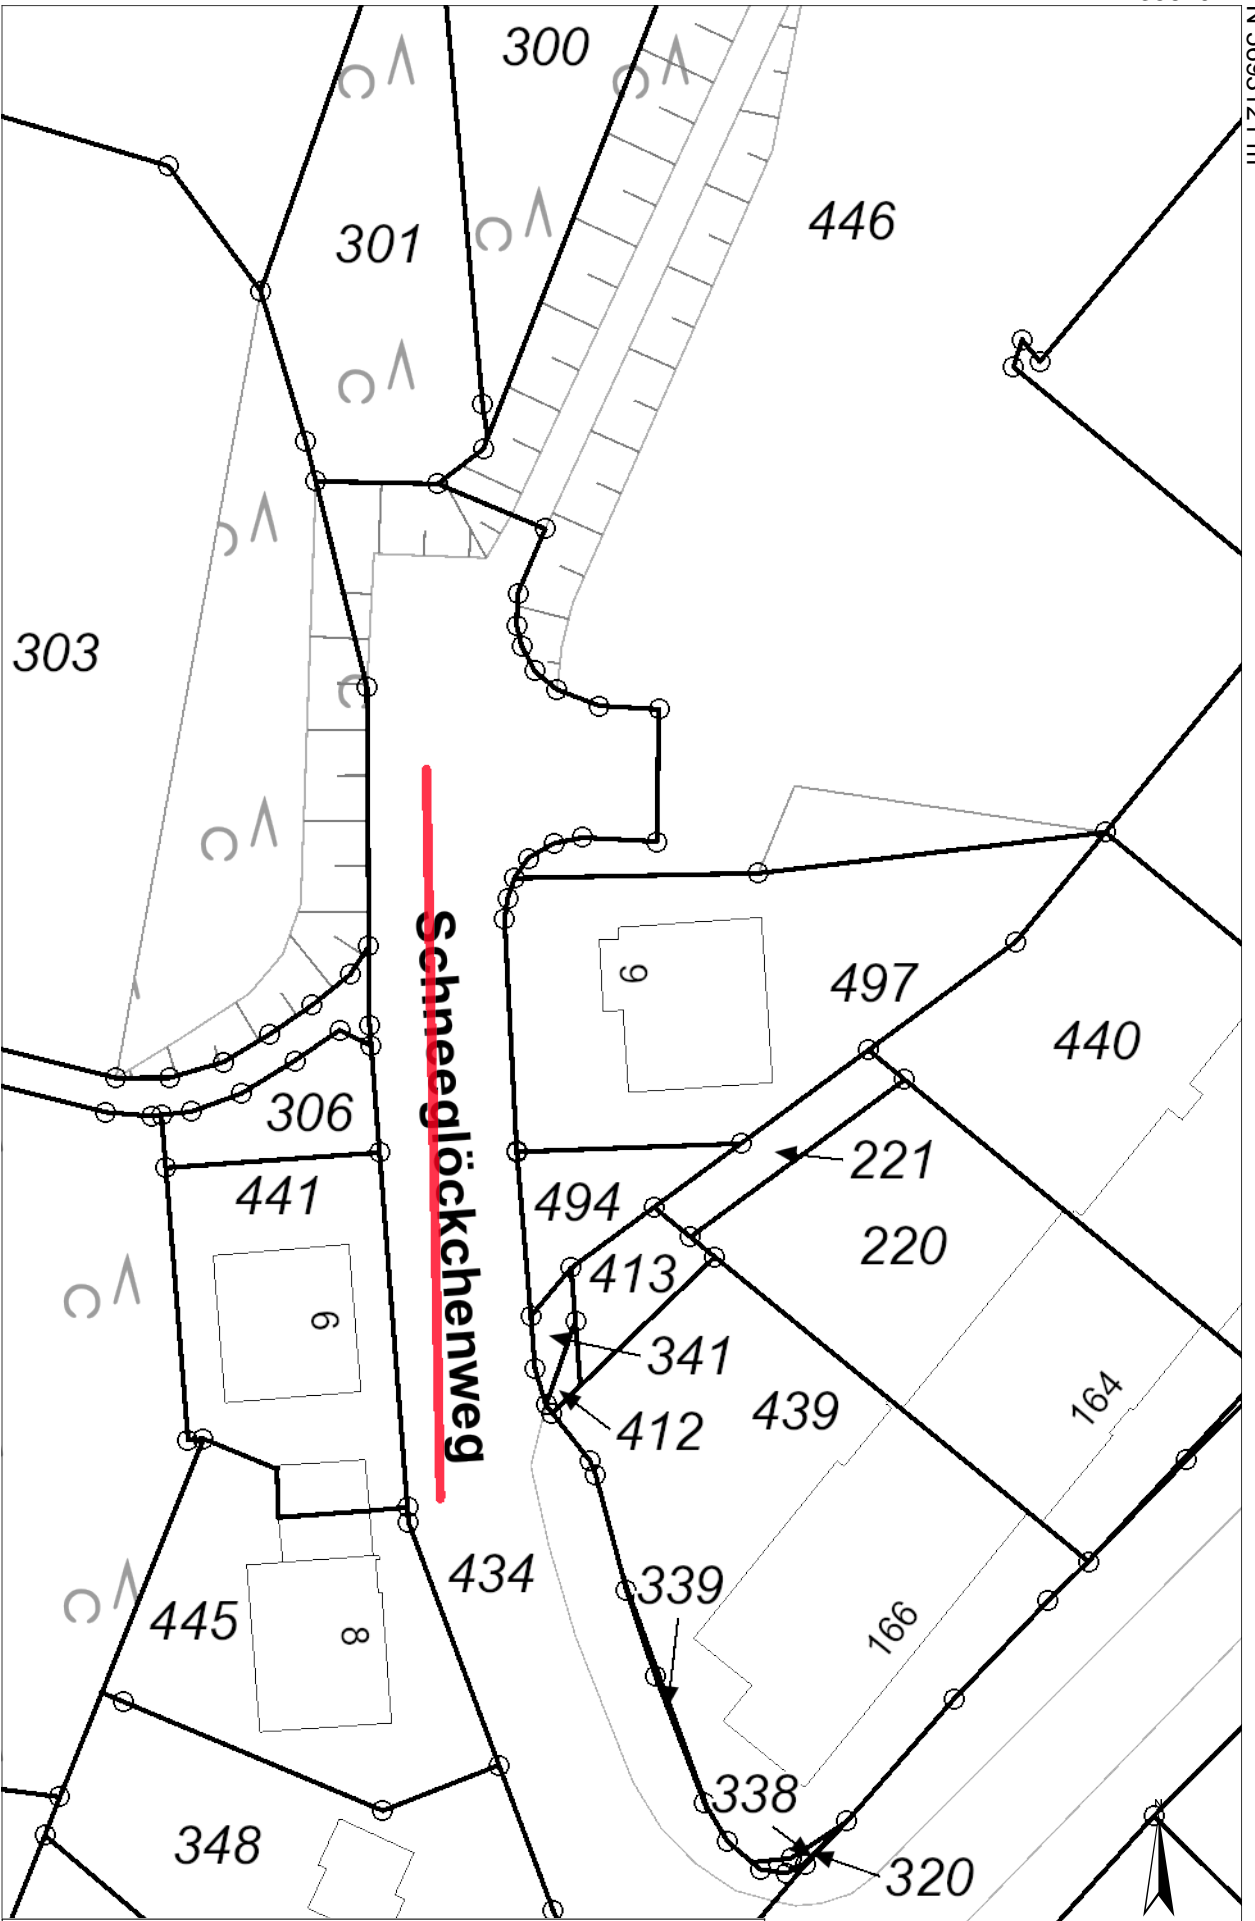

E 435640 m

N 5693121 m

**Schneeglöckchenweg**

N 5692990 m

Dieser Auszug ist gesetzlich geschützt (§3 Abs.1 VermKatG NW). Vervielfältigung, Umarbeitung oder die Weitergabe an Dritte nur mit Zustimmung des Herausgebers, ausgenommen Vervielfältigungen und Umarbeitungen zur innerdienstlichen Verwendung bei Behörden oder zum eigenen Gebrauch.

1:500

E 435558 m